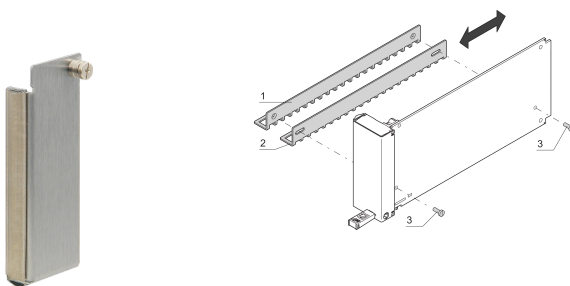

MicroTCA.4-Frontplatte (über MCH), Originalgröße, einfach, geschirmt, Edelstahl

KATALOGNUMMER

21850-102

AdvancedTCA Frontplatte (Edelstahl) für Textildichtung. Geschirmte Filler Module werden zum Verschließen von unbenutzten Slots verwendet.

ZERTIFIZIERUNGEN

MERKMALE

Gemäß der Spezifikationen MicroTCA.1 und MicroTCA.4

Geschirmte Filler Module werden zum Verschließen von unbenutzten Slots verwendet

Frontplatte kann angeschraubt werden und stützt sich an der Führungsschiene ab

PRODUKTMERKMALE

Höhe: 84.68mm

Anzahl Verpackungen: 1

Zubehörtyp: Frontplatte

Befestigung: Anschraubbare Front

Typ Dichtung: Textil EMV

Frontbeschichtung: Roh

Oberfläche Rückseite: Roh

Tiefe: 1mm

EMV-Schirmung: Ja

Material: Edelstahl

Produktfamilie: AdvancedMC

Produkttyp: Frontplatte

Typ: Frontplatte

Breite: 18.96mm

Gross Weight: 0.047kg