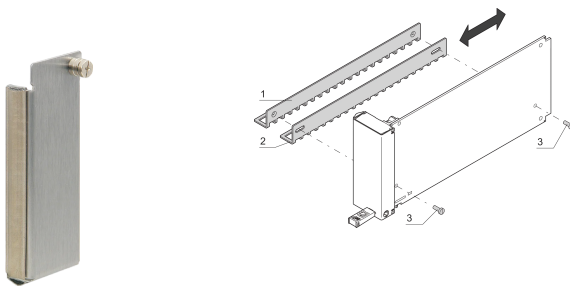

MicroTCA.4-Frontplatte (über MCH), Originalgröße, einfach, geschirmt, Edelstahl

KATALOGNUMMER

21850-103

AdvancedTCA Frontplatte (Edelstahl) für Textildichtung. Geschirmte Filler Module werden zum Verschließen von unbenutzten Slots verwendet.

ZERTIFIZIERUNGEN

MERKMALE

Gemäß der Spezifikationen MicroTCA.1 und MicroTCA.4

Geschirmte Filler Module werden zum Verschließen von unbenutzten Slots verwendet

Frontplatte kann angeschraubt werden und stützt sich an der Führungsschiene ab

PRODUKTMERKMALE

Höhe: 84.68mm

Anzahl Verpackungen: 1

Zubehörtyp: Frontplatte

Befestigung: Anschraubbare Front

Typ Dichtung: Textil EMV

Frontbeschichtung: Roh

Oberfläche Rückseite: Roh

Tiefe: 1mm

EMV-Schirmung: Ja

Material: Edelstahl

Produktfamilie: AdvancedMC

Produkttyp: Frontplatte

Typ: Frontplatte

Breite: 28.98mm

Net Weight: 0.055kg