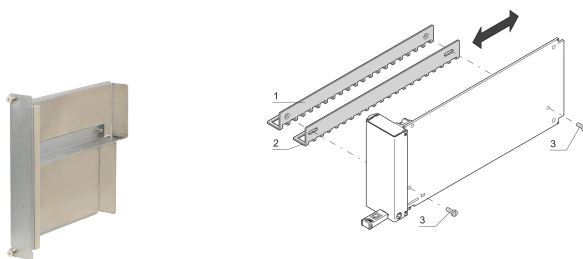

MTCA.4 RTM-Füller-Modul mit Luftschottblech, Full-Size Double, für RTM BP-Abdeckblech Z3

KATALOGNUMMER

21850-129

Zur Abdeckung ungenutzter AdvancedMC-, MCH- oder PM-Slots in MTCA.1- und MTCA.4-Systemen oder ungenutzter Slots in einem MTCA.0-System mit Anschraubleiste. Die Module bestehen aus einer Frontplatte mit Flansch und unverlierbaren Schrauben, einer EMV-Dichtung und einer Seitenwand. Die Module können mit den unverlierbaren Schrauben am Kartenkorb befestigt werden.

ZERTIFIZIERUNGEN

MERKMALE

Gemäß der Spezifikationen MicroTCA.1 und MicroTCA.4

Zur Abdeckung ungenutzter Slots innerhalb eines MicroTCA.1- oder MicroTCA.4-Systems

Flansche mit unverlierbaren M3-Schrauben zur Befestigung am Kartenkäfig

EMV geschirmt

PRODUKTMERKMALE

Auslegungsmerkmal: Full-size

Anzahl Verpackungen: 1

Material: Edelstahl

Produktfamilie: MicroTCA

Produkttyp: Systemmodul

Typ: Filler-Modul