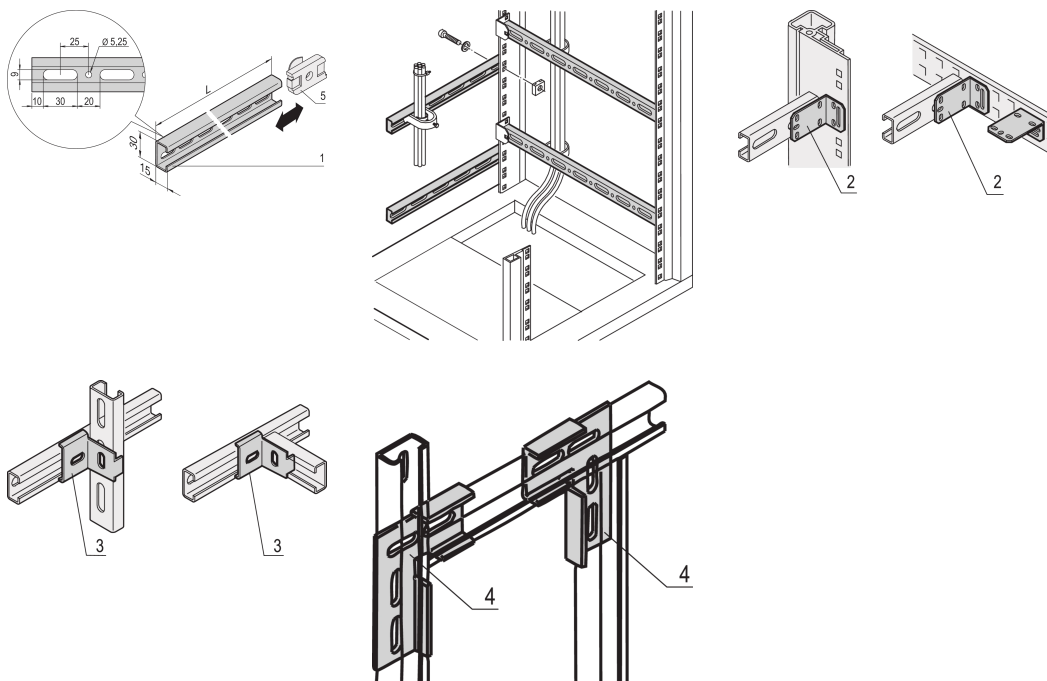

C-Profilschiene für stationäres 19-Zoll-Laborgestell, 39 HE

KATALOGNUMMER

22114-461

Zur Montage an den vertikalen Holmen auf der rechten und linken Seite der 19-Zoll-Ebene; besonders geeignet für Kabelschellen.

ZERTIFIZIERUNGEN

MERKMALE

Zur Montage rechts und links der 19-Zoll-Ebene entlang der vertikalen Holme; besonders geeignet für Kabelösen

PRODUKTMERKMALE

Höhe Gestell: 39U

Anzahl Verpackungen: 2

Oberfläche: Verzinkt

Länge: 1650mm

Material: Stahl

Produktfamilie: Laborgestell

Produkttyp: C-Schiene

Gross Weight: 2.45kg

ZUSÄTZLICHE PRODUKTDDETAILS

Befestigungsmaterial bitte separat bestellen. Nicht geeignet für mobile 19-Zoll Laborgestelle.