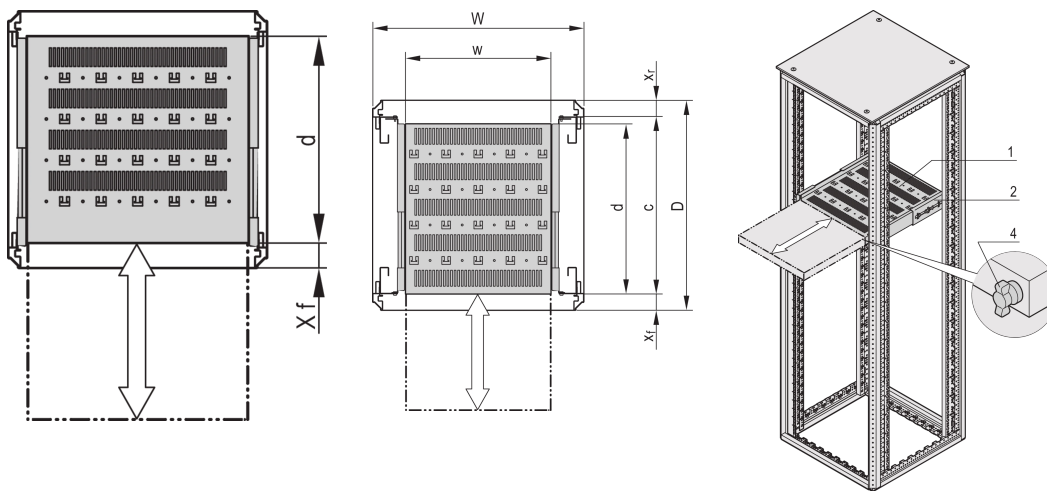

19" Fachboden, ausziehbar, für Varistar CP, Novastar, 70 kg, RAL 7035, 600 B 800 T

KATALOGNUMMER

22130-355

Varistar, Novastar und Eurorack 19"-Fachboden, stationär mit 70 kg Tragfähigkeit, perforiert für einfache Montage.

ZERTIFIZIERUNGEN

MERKMALE

Perforiert mit Hammerschlaglochung zur Befestigung von Kabelbindern

Statische Traglast 70 kg

Inklusive Teleskopschienen

Verriegelung mit Knebelschloss möglich

St, 1,5 mm

Hammerschlaglochung zur Befestigung mit Kabelbindern

Hammerschlaglochung zur Befestigung mit Kabelbindern

PRODUKTMERKMALE

Typ: Fachboden ausziehbar

Breite: 400mm

Tiefe: 682mm

Anzahl Verpackungen: 1

Farbe: Lichtgrau

Farbcode: RAL 7035

Oberfläche: Pulverbeschichtet

Material: Stahl

Produktfamilie: Varistar CP; Novastar

Produkttyp: Fachboden

Gross Weight: 9.66kg

ZUSÄTZLICHE PRODUKTDDETAILS

Montagewinkel zur Montage der Teleskopschienen am Gestell bitte separat bestellen