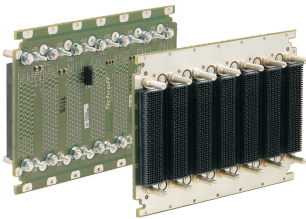

# VPX Backplane, 3 HE, 7 Slots, BKP3-CEN07-15.2.3-4

## KATALOGNUMMER

**23001-814**

Die VPX Backplane von nVent SCHROFF verfügt über eine ausgezeichnete Signalintegrität für höchste Datenübertragungsraten

## MERKMALE

Konform zu: VITA 46.0 VPX Basisstandard; VITA 46.3 Serial RapidIO auf VPX; VITA 46.4 PCI Express auf VPX Fabric-Steckverbinder; VITA 46.7 Ethernet auf VPX Fabric-Steckverbinder; VITA 46.11 System Management für VPX

## PRODUKTMERKMALE

Produkttyp: Rückwandplatine

Anzahl Slots: 7

Höhe Gestell: 3U

Typ Rückwandplatine: VPX, VITA 65

Breite Slot: 5HP

Steckverbindertyp: MultiGig

Typ Stromsteckverbinder: Powerstuds M4