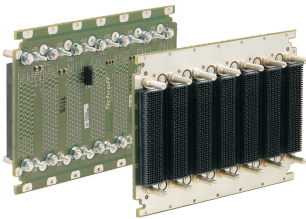

VPX Backplane, 3 HE, 7 Slots, BKP3-CEN07-15.2.3-4, RTM

KATALOGNUMMER

23001-815

Die VPX Backplane von nVent SCHROFF verfügt über eine ausgezeichnete Signalintegrität für höchste Datenübertragungsraten

ZERTIFIZIERUNGEN

MERKMALE

Konform zu: VITA 46.0 VPX Basisstandard; VITA 46.3 Serial RapidIO auf VPX; VITA 46.4 PCI Express auf VPX Fabric-Steckverbinder; VITA 46.7 Ethernet auf VPX Fabric-Steckverbinder; VITA 46.11 System Management für VPX

DIP-Schalter für System-Slot-Einstellungen

JTAG Verbindungen

Verriegelbare Aux-, Utility- und Sense-Steckverbinder

M4-Anschlussbolzen für Spannungsversorgung, max. 22 A je Slot für jede Spannung

PRODUKTMERKMALE

Produkttyp: Rückwandplatine

Anzahl Slots: 7

Höhe Gestell: 3U

Typ Rückwandplatine: VPX, VITA 65

Breite Slot: 5HP

Steckverbindertyp: MultiGig

Typ Stromsteckverbinder: Powerstuds M4

Versorgungs-Steckverbindertyp: Microfit, 8-polig