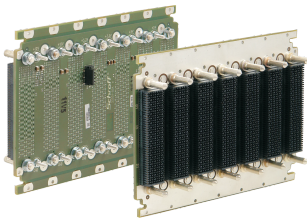

VPX Backplane, 6 HE, 10 Slots, BKP6-CEN10-11.2.4-4 RTM

KATALOGNUMMER

23001-816

Die VPX Backplane von nVent SCHROFF verfügt über eine ausgezeichnete Signalintegrität für höchste Datenübertragungsraten

ZERTIFIZIERUNGEN

MERKMALE

Konform zu: VITA 46.0 VPX Basisstandard; VITA 46.3 Serial RapidIO auf VPX; VITA 46.4 PCI Express auf VPX Fabric-Steckverbinder; VITA 46.7 Ethernet auf VPX Fabric-Steckverbinder; VITA 46.11 System Management für VPX

DIP-Schalter für System-Slot-Einstellungen

JTAG Verbindungen

Verriegelbare Aux-, Utility- und Sense-Steckverbinder

M4-Anschlussbolzen für Spannungsversorgung, max. 22 A je Slot für jede Spannung

PRODUKTMERKMALE

Produkttyp: Rückwandplatine

Anzahl Slots: 10

Höhe Gestell: 6U

Typ Rückwandplatine: VPX, VITA 65

Breite Slot: 5HP

Steckverbindertyp: MultiGig

Typ Stromsteckverbinder: Powerstuds M4

Versorgungs-Steckverbindertyp: Microfit, 8-polig