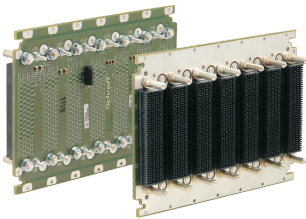

VPX Backplane, 3 HE, 9 Slots, BKP3-CEN09-15.2.17-4, RTM

KATALOGNUMMER

23001-834

Die VPX Backplane von nVent SCHROFF verfügt über eine ausgezeichnete Signalintegrität für höchste Datenübertragungsraten

ZERTIFIZIERUNGEN

MERKMALE

Konform zu: VITA 46.0 VPX Basisstandard; VITA 46.3 Serial RapidIO auf VPX; VITA 46.4 PCI Express auf VPX Fabric-Steckverbinder; VITA 46.7 Ethernet auf VPX Fabric-Steckverbinder; VITA 46.11 System Management für VPX

DIP-Schalter für System-Slot-Einstellungen

JTAG Verbindungen

Verriegelbare Aux-, Utility- und Sense-Steckverbinder

M4-Anschlussbolzen für Spannungsversorgung, max. 22 A je Slot für jede Spannung

PRODUKTMERKMALE

Produkttyp: Rückwandplatine

Anzahl Slots: 9

Höhe Gestell: 3U

Typ Rückwandplatine: VPX, VITA 65

Breite Slot: 5HP

Steckverbindertyp: MultiGig

Typ Stromsteckverbinder: Powerstuds M4

Versorgungs-Steckverbindertyp: Microfit, 8-polig