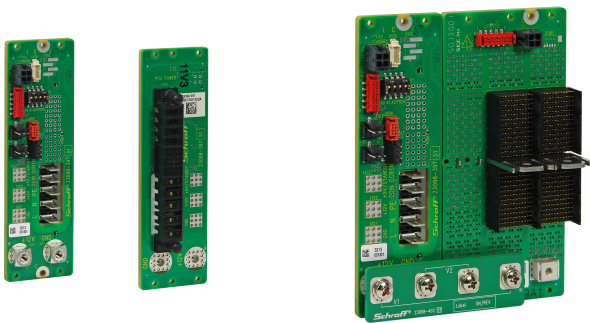

Serielle CPCI-Stromversorgungs-Backplane, 3 HE, 8 HP, 1 Slot

KATALOGNUMMER

23098-397

Power Backplane für CompactPCI Serial-Anwendungen. Bis zu 4 Power Backplanes können angeschlossen werden, um die Leistung zu erhöhen oder um Redundanz zu erreichen.

ZERTIFIZIERUNGEN

MERKMALE

Power Backplane für steckbare Netzteile mit FCI Power Blade

3 HE, 8 TE, 1 PSU-Anschluss

Separate Eingänge für AC und DC mit Fastons

Steckverbinder für 12 V, 5 V Standby, Nutzsignale, current sharing, power button, serielle Konsole zu einer USV und digitale E/A auf der Rückseite

Optional, können der PICMG 2.9 SMBus-Stecker und zusätzliche Power-Bugs für 12 V und 5 V Standby montiert werden

Die geographische Adresse kann mittels eines DIP-Schalters eingestellt werden

PRODUKTMERKMALE

Produkttyp: Rückwandplatine

Anzahl Slots: 1

Höhe Gestell: 3U

Typ Rückwandplatine: CompactPCI Serial

Breite Slot: 8HP

Steckverbindertyp: 01

Typ Stromsteckverbinder: PwrBlade

Versorgungs-Steckverbindertyp: MicroMatch, 10-polig