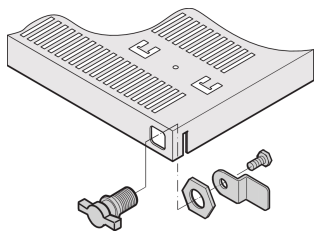

19"-Zubehör für ausziehbare Fachböden, T-Griff-Verriegelung

KATALOGNUMMER

23130-092

Knebelschloss für ausziehbaren 19"-Fachboden

ZERTIFIZIERUNGEN

MERKMALE

Knebelschloss für Verriegelung von 1 ausziehbarem Fachboden (kann rechts oder links montiert werden)

PRODUKTMERKMALE

Produkttyp: Schloss

Passt zu: Varistar CP

Oberfläche: Verzinkt

Material: Stahl; Polyamid

Net Weight: 0.9kg

Anzahl Verpackungen: 1

WARNUNG