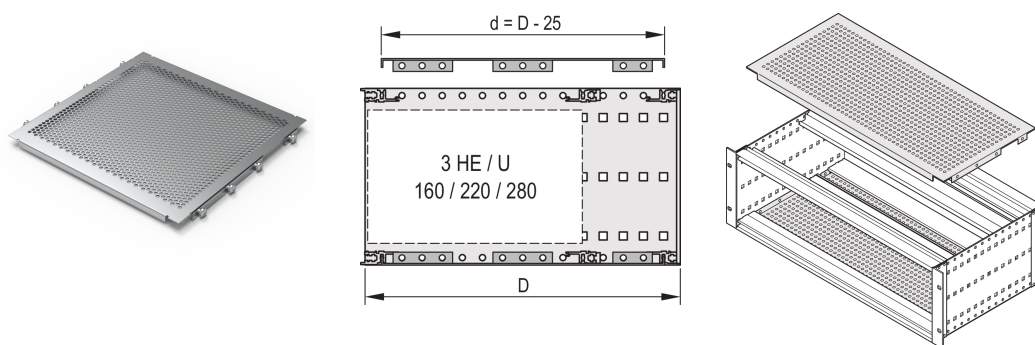

# EuropacPRO Abdeckplatte zum Anschrauben an die Seitenwand, 42 TE, 235 mm

## KATALOGNUMMER

**24560-065**

Eine Abdeckplatte wird zur elektromagnetischen Abschirmung oder als mechanischer Schutz verwendet. Die Abdeckung kann an die Seitenwand geschraubt werden.

## MERKMALE

Zur variablen Positionierung von Modulschienen z. B. für Leiterplatten in Standardformaten

Perforationsgrad 58 %

Einsatz bei allen Modulschienen möglich

## PRODUKTMERKMALE

Breite Gestell: 42HP

Tiefe: 235mm

Anzahl Verpackungen: 2

Oberfläche: Passiviert

Material: Aluminium

Produktfamilie: EuropacPRO

Produkttyp: Abdeckblech