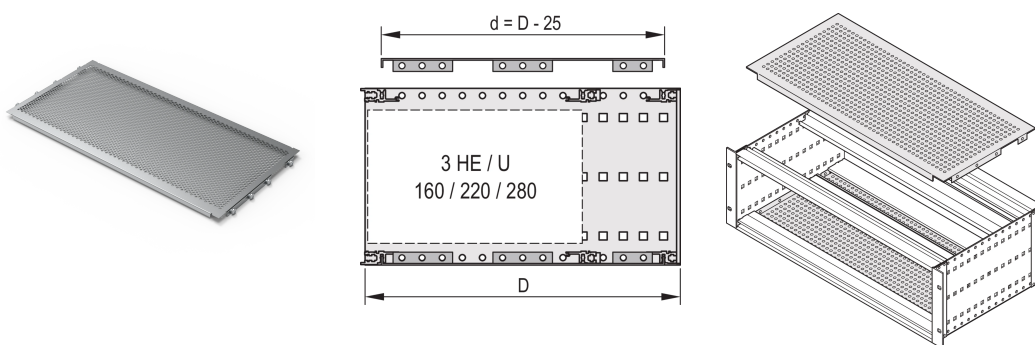

EuropacPRO Abdeckplatte zum Anschrauben an die Seitenwand, 84 TE, 355 mm

KATALOGNUMMER

24560-081

Eine Abdeckplatte wird zur elektromagnetischen Abschirmung oder als mechanischer Schutz verwendet. Die Abdeckung kann an die Seitenwand geschraubt werden.

ZERTIFIZIERUNGEN

MERKMALE

Zur variablen Positionierung von Modulschienen z. B. für Leiterplatten in Standardformaten

Perforationsgrad 58 %

Einsatz bei allen Modulschienen möglich

PRODUKTMERKMALE

Breite Gestell: 84HP

Tiefe: 355mm

Anzahl Verpackungen: 2

Oberfläche: Passiviert

Material: Aluminium

Produktfamilie: EuropacPRO

Produkttyp: Abdeckblech

Typ: Perforiert

Passt zu: Baugruppenträger