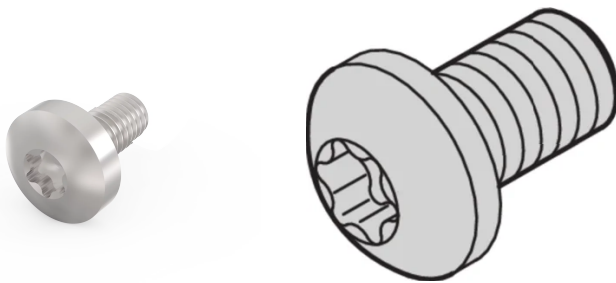

Linsenkopfschraube, Torx, Stahl vernickelt, M2.5 x 7, 100 Stück

KATALOGNUMMER

24560-147

Linsenkopfschraube.

ZERTIFIZIERUNGEN

MERKMALE

Linsenkopfschraube

PRODUKTMERKMALE

Länge: 7mm

Oberfläche: Vernickelt

Anzahl Verpackungen: 100

Gewindegröße: M2.5

Material: Stahl

Produktfamilie: EuropacPRO; RatiopacPRO; RatiopacPRO AIR; CompacPRO; PropacPRO; MultipacPRO

Produkttyp: Schraube

Typ: Linsenkopfschraube

Passt zu: Frontplatten; Eurorack; Novastar; Varistar; Varistar CP

Gross Weight: 0.044kg

Drehmoment: 0.3N·m

WARNUNG

nVent-Produkte müssen in Übereinstimmung mit den Produktinformationsblättern und dem Schulungsmaterial von nVent installiert und verwendet werden. Informationsblätter sind verfügbar unter www.nVent.com sowie bei Ihrem nVent-Kundendienstvertreter. Unsachgemäße Installation, Missbrauch, Fehlanwendung oder andere Handlungen im Widerspruch zu den Anweisungen und Warnungen von nVent können zu Fehlfunktionen, Anlagenschäden, schwerer Körperverletzung sowie zum Tod führen und/oder haben die Annullierung der Garantie zur Folge.