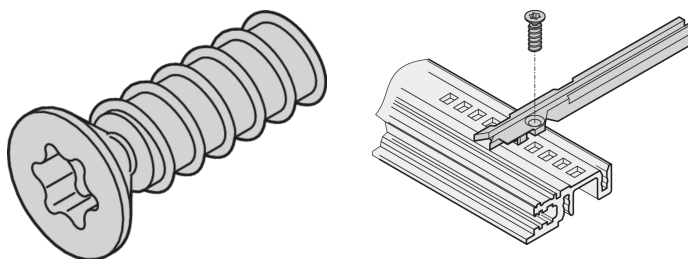

# Senkkopfschraube, Torx 2,5 x 7,7 mm, selbstschneidend, Stahl verzinkt

## KATALOGNUMMER

**24560-158**

Senkkopfschrauben werden für zahlreiche Montagemöglichkeiten in einem Baugruppenträger oder Tischgehäuse verwendet.

## PRODUKTMERKMALE

Länge: 7.7mm

Material: Stahl

Oberfläche: Verzinkt

Anzahl Verpackungen: 100

Gewindegröße: M2.5

Produkttyp: Schraube

Typ: Senkkopfschraube