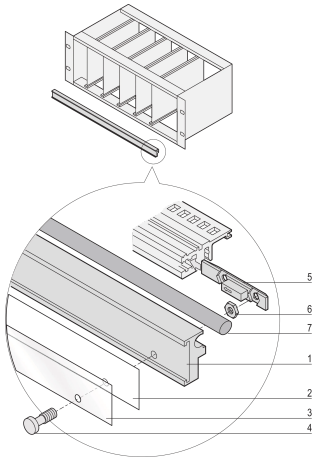

EuropacPRO Zentralverriegelung, 84 TE

KATALOGNUMMER

24560-167

Kann auf an vorderen und hinteren Modulschienen montiert werden, wenn Leiterplatten ohne Frontplatte im Baugruppenträger verwendet werden.

ZERTIFIZIERUNGEN

MERKMALE

Kann verwendet werden, wenn Leiterplatten ohne Frontplatten in den Baugruppenträger eingesetzt werden

Die Verriegelungsschiene ermöglicht die gemeinsame Verriegelung von Leiterplatten und dient als Beschriftungsträger.

Nur für 84 TE europacPRO-Baugruppenträger

PRODUKTMERKMALE

Produkttyp: Stützschiene

Produktfamilie: EuropacPRO

Passt zu: Baugruppenträger

Material: Aluminium

Breite Gestell: 84HP

Anzahl Verpackungen: 1