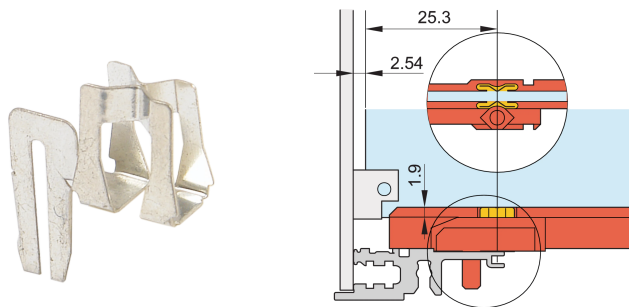

# ESD-Clip für Führungsschienen

## KATALOGNUMMER

**24560-255**

Der ESD-Clip sorgt für leitfähigen Kontakt zwischen Leiterplatte und Modulschiene, sowohl auf der Lötseite als auch auf der Komponentenseite.

## MERKMALE

Der ESC-Clip sorgt für leitfähigen Kontakt zwischen beiden Seiten der Leiterplatte und der Modulschiene.

## PRODUKTMERKMALE

Produkttyp: Führungsschiene

Produktfamilie: EuropacPRO; RatiopacPRO; RatiopacPRO AIR; CompacPRO; PropacPRO; MultipacPRO; Inpac

Typ: ESD-Klammer

Passt zu: Baugruppenträger; Gehäuse; Einschub