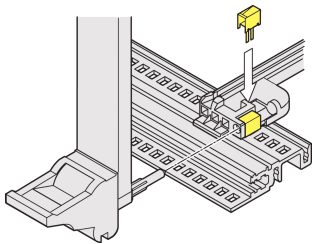

ESD-Clip für Führungsschienen mit Codierung (IEEE), für Alignment PIN

KATALOGNUMMER

24560-256

Der ESD-Clip kann in den Codierblock der Führungsschiene mit Codierung eingesteckt werden. Er sorgt für einen leitfähigen Kontakt zwischen dem Führungsstift des Ein-/Aushebegriiffs (IEL oder IET) und der Modulschiene.

ZERTIFIZIERUNGEN

MERKMALE

Montage in der unteren und oberen Führungsschiene

Für Ausrichtungsstift nach IEEE; kann in die Führungsschienen mit Codierung und in den Keying-/Codierblock gesteckt werden; sorgt für einen leitenden Kontakt zwischen dem Führungsstift des Einhebe-/Aushebegriiffs (IEL oder IET) und der Modulschiene

PRODUKTMERKMALE

Produkttyp: Führungsschiene

Produktfamilie: EuropacPRO; RatiopacPRO; RatiopacPRO AIR; CompacPRO; PropacPRO; MultipacPRO; Inpac

Typ: ESD-Klammer

Passt zu: Führungsschienen; Gehäuse; Einschub