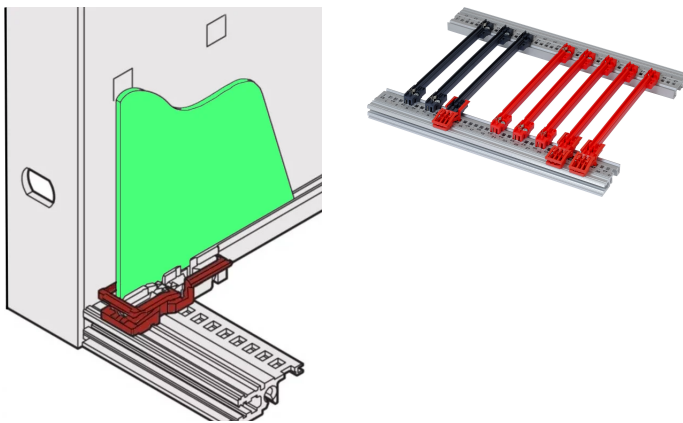

# Leiterplattensicherung, 10 Stück

## KATALOGNUMMER

24560-377

Der PCB-Griff ermöglicht es dem Benutzer, eine Leiterplatte ohne Frontplatte herauszunehmen.

## MERKMALE

Anwendung an oberer und unterer Modulschiene Typ Zubehör möglich

Auch ohne Leiterkartengriff einsetzbar

Auch an Slot „2“ einsetzbar

Zur Fixierung der Leiterplatte im Baugruppenträger oder 19-Zoll-Gehäuse