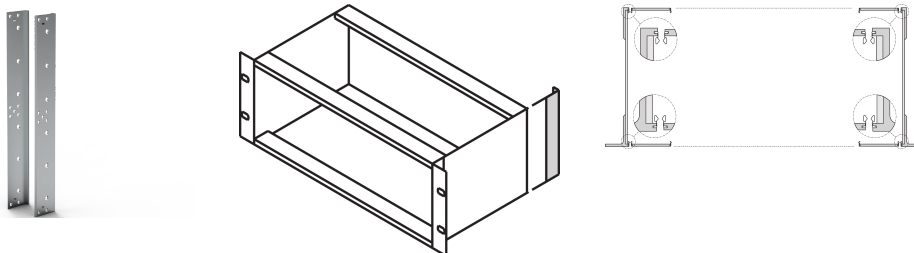

EuropacPRO Eckprofil für EMV-Dichtung aus Edelstahl, 6 HE, 2 Stück

KATALOGNUMMER

24561-498

EuropacPro Eckprofil hinten für EMV-Dichtung aus Edelstahl aus Aluminiumprofil mit klar passivierter Oberfläche. Die Rückhaube kann nicht gleichzeitig montiert werden.

ZERTIFIZIERUNGEN

MERKMALE

Zur Abschirmung von der Rückseite.

Bei Einsatz eines Universal-Haltewinkels, Frontmontage möglich

PRODUKTMERKMALE

Höhe Gestell: 6U

Anzahl Verpackungen: 2

Material: Aluminium

Produktfamilie: EuropacPRO

Produkttyp: Abdeckung

Typ: Hinterer Winkel

Passt zu: Baugruppenträger

Verpackungseinheit: Paar

Net Weight: 0.15kg

WARNUNG

nVent-Produkte müssen in Übereinstimmung mit den Produktinformationsblättern und dem Schulungsmaterial von nVent installiert und verwendet werden. Informationsblätter sind verfügbar unter www.nVent.com sowie bei Ihrem nVent-Kundendienstvertreter. Unsachgemäße Installation, Missbrauch, Fehlanwendung oder andere Handlungen im Widerspruch zu den Anweisungen und Warnungen von nVent können zu Fehlfunktionen, Anlagenschäden, schwerer Körperverletzung sowie zum Tod führen und/oder haben die Annullierung der Garantie zur Folge.