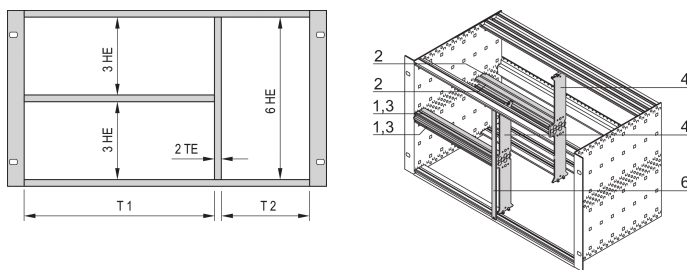

Gemischter Ausbausatz für 6 HE + 2 x 3 HE, Unterteilung des Einbauraums in 20:62 TE

KATALOGNUMMER

24562-420

Die kombinierte Montage ermöglicht die Aufteilung eines Baugruppenträgers der Höhe 6 oder Gehäuses mit 2 x 3 HE und 6 HE-Abschnitten. Es sind verschiedene Ausführungen erhältlich.

ZERTIFIZIERUNGEN

MERKMALE

Geeignet für den Einbau von Europakarten (100 mm hoch) und Doppel-Europakarten (233,35 mm hoch).

Unterteilung des 6 HE Einbauraumes in folgende Bereiche: 2 x 3 HE, 1 x 6 HE

PRODUKTMERKMALE

Anzahl Verpackungen: 1

Breite Gestell 1: 20HP

Breite Gestell 2: 62HP

Material: Aluminium; Zinklegierung

Produktfamilie: EuropacPRO

Produkttyp: Montagekit

Höhe Gestell: 6U

Typ: Angereiht