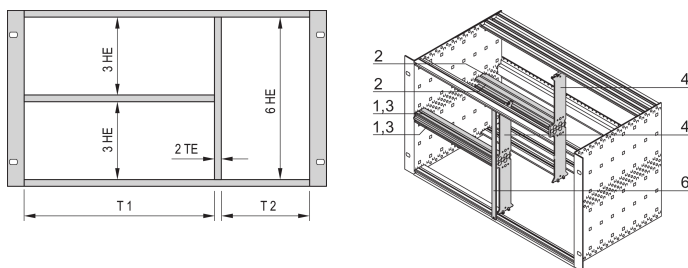

Gemischter Ausbausatz für 6 HE + 2 x 3 HE, Unterteilung des Einbauraums in 40:42 TE

KATALOGNUMMER

24562-440

Die kombinierte Montage ermöglicht die Aufteilung eines Baugruppenträgers der Höhe 6 oder Gehäuses mit 2 x 3 HE und 6 HE-Abschnitten. Es sind verschiedene Ausführungen erhältlich.

ZERTIFIZIERUNGEN

MERKMALE

Geeignet für den Einbau von Europakarten (100 mm hoch) und Doppel-Europakarten (233,35 mm hoch).

Unterteilung des 6 HE Einbauraumes in folgende Bereiche: 2 x 3 HE, 1 x 6 HE

PRODUKTMERKMALE

Anzahl Verpackungen: 1

Breite Gestell 1: 40HP

Breite Gestell 2: 42HP

Material: Aluminium; Zinklegierung

Produktfamilie: EuropacPRO

Produkttyp: Montagekit

Höhe Gestell: 6U

Typ: Angereiht