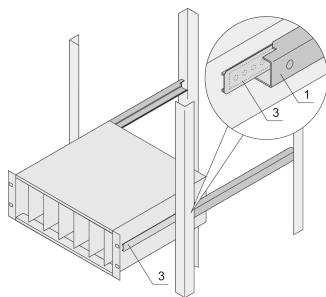

# C-Profil-Adapter für Baugruppenträger, zum Einbau in Schränke, 175 mm

## KATALOGNUMMER

**24562-453**

Das an der Seitenwand des Baugruppenträgers montierte C-Profil dient zur Befestigung des Baugruppenträgers am Führungsprofil beim Einbau in einen Schrank.

## MERKMALE

Das C-Profil befestigt den Baugruppenträger beim Einbau in einen Schrank auf dem Führungsprofil.