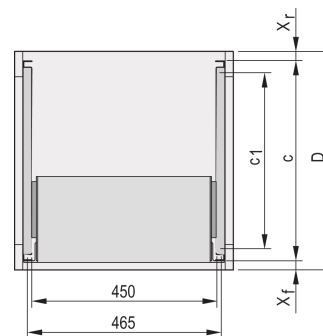

# C-Profil-Adapter für Baugruppenträger, zum Einbau in Schränke, 175 mm

## KATALOGNUMMER

**24562-453**

Das an der Seitenwand des Baugruppenträgers montierte C-Profil dient zur Befestigung des Baugruppenträgers am Führungsprofil beim Einbau in einen Schrank.