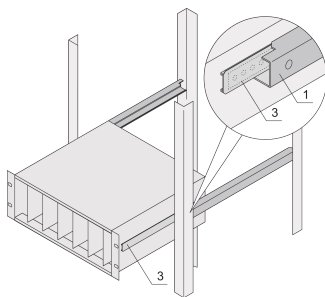

# C-Profil-Adapter für Baugruppenträger, zum Einbau in Schränke, 235 mm

## KATALOGNUMMER

**24562-454**

Das an der Seitenwand des Baugruppenträgers montierte C-Profil dient zur Befestigung des Baugruppenträgers am Führungsprofil beim Einbau in einen Schrank.

## MERKMALE

Das C-Profil befestigt den Baugruppenträger beim Einbau in einen Schrank auf dem Führungsprofil.