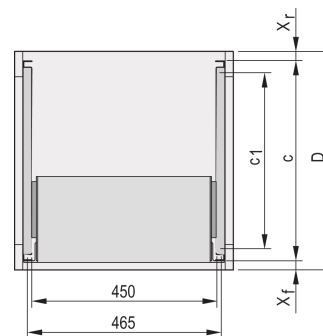

# C-Profil-Adapter für Baugruppenträger, zum Einbau in Schränke, 235 mm

## KATALOGNUMMER

**24562-454**

Das an der Seitenwand des Baugruppenträgers montierte C-Profil dient zur Befestigung des Baugruppenträgers am Führungsprofil beim Einbau in einen Schrank.