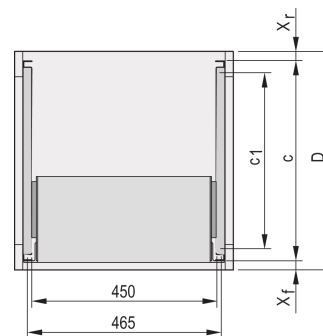

C-Profil-Adapter für Baugruppenträger, zum Einbau in Schränke, 415 mm

KATALOGNUMMER

24562-457

Das an der Seitenwand des Baugruppenträgers montierte C-Profil dient zur Befestigung des Baugruppenträgers am Führungsprofil beim Einbau in einen Schrank.

ZERTIFIZIERUNGEN

MERKMALE

Das C-Profil befestigt den Baugruppenträger beim Einbau in einen Schrank auf dem Führungsprofil.

PRODUKTMERKMALE

Tiefe: 415mm

Anzahl Verpackungen: 2

Oberfläche: Eloxiert

Material: Aluminium