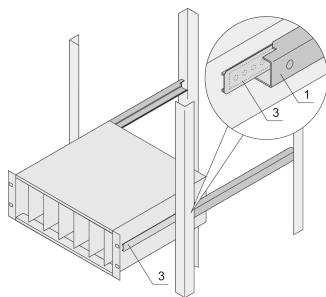

C-Profil-Adapter für Baugruppenträger, zum Einbau in Schränke, 415 mm

KATALOGNUMMER

24562-457

Das an der Seitenwand des Baugruppenträgers montierte C-Profil dient zur Befestigung des Baugruppenträgers am Führungsprofil beim Einbau in einen Schrank.

ZERTIFIZIERUNGEN

MERKMALE

Das C-Profil befestigt den Baugruppenträger beim Einbau in einen Schrank auf dem Führungsprofil.

PRODUKTMERKMALE

Tiefe: 415mm

Anzahl Verpackungen: 2

Oberfläche: Eloxiert

Material: Aluminium