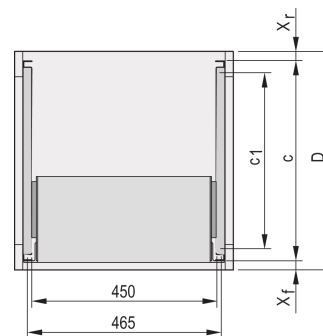

# C-Profil-Adapter für Baugruppenträger, zum Einbau in Schränke, 475 mm

## KATALOGNUMMER

**24562-458**

Das an der Seitenwand des Baugruppenträgers montierte C-Profil dient zur Befestigung des Baugruppenträgers am Führungsprofil beim Einbau in einen Schrank.