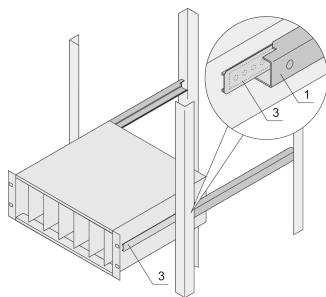

# C-Profil-Adapter für Baugruppenträger, zum Einbau in Schränke, 475 mm

## KATALOGNUMMER

**24562-458**

Das an der Seitenwand des Baugruppenträgers montierte C-Profil dient zur Befestigung des Baugruppenträgers am Führungsprofil beim Einbau in einen Schrank.

## MERKMALE

Das C-Profil befestigt den Baugruppenträger beim Einbau in einen Schrank auf dem Führungsprofil.