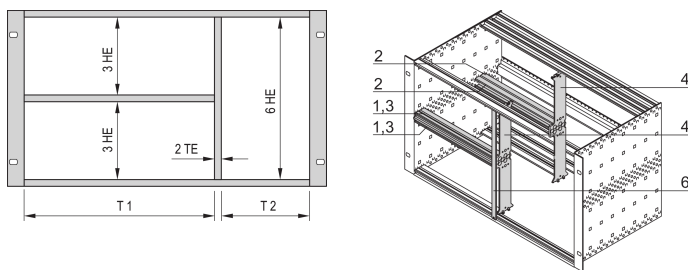

# Gemischter Ausbausatz für 6 HE + 2 x 3 HE, Unterteilung des Einbauraums in 63:19 TE

## KATALOGNUMMER

**24562-463**

Die kombinierte Montage ermöglicht die Aufteilung eines Baugruppenträgers der Höhe 6 oder Gehäuses mit 2 x 3 HE und 6 HE-Abschnitten. Es sind verschiedene Ausführungen erhältlich.

## MERKMALE

Geeignet für den Einbau von Europakarten (100 mm hoch) und Doppel-Europakarten (233,35 mm hoch).

Unterteilung des 6 HE Einbauraumes in folgende Bereiche: 2 x 3 HE, 1 x 6 HE

## PRODUKTMERKMALE

Anzahl Verpackungen: 1

Breite Gestell 1: 63HP

Breite Gestell 2: 19HP

Material: Aluminium; Zinklegierung

Produktfamilie: EuropacPRO

Produkttyp: Montagekit

Höhe Gestell: 6U