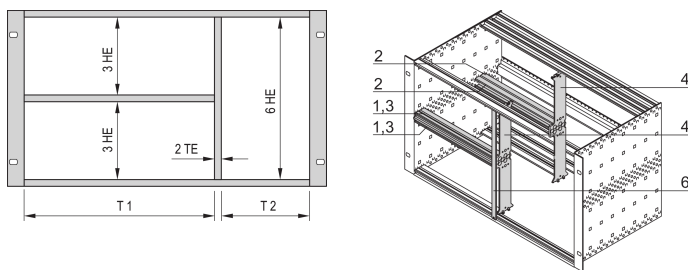

# Gemischter Ausbausatz für 6 HE + 2 x 3 HE, Unterteilung des Einbauraums in 84:0 TE

## KATALOGNUMMER

**24562-484**

Die kombinierte Montage ermöglicht die Aufteilung eines Baugruppenträgers der Höhe 6 oder Gehäuses mit 2 x 3 HE und 6 HE-Abschnitten. Es sind verschiedene Ausführungen erhältlich.

## MERKMALE

Geeignet für den Einbau von Europakarten (100 mm hoch) und Doppel-Europakarten (233,35 mm hoch).

Unterteilung des 6 HE Einbauraumes in folgende Bereiche: 2 x 3 HE, 1 x 6 HE

## PRODUKTMERKMALE

Anzahl Verpackungen: 1

Breite Gestell 1: 84HP

Material: Aluminium; Zinklegierung

Produktfamilie: EuropacPRO

Produkttyp: Montagekit

Höhe Gestell: 6U

Typ: Angereiht