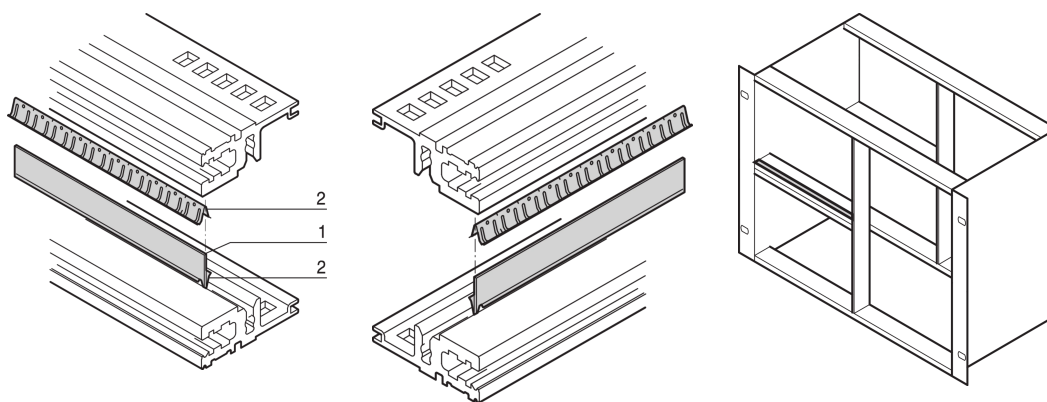

# EMV-Abschirmungs-Kit, Edelstahl, zwischen Modulschienen, 20 TE

## KATALOGNUMMER

**24562-520**

Der Kontaktstreifen dient der Kontaktierung der Modulschienen. Wenn zwei Modulschienen übereinander montiert werden, bildet ein Metallstreifen und eine Dichtung die EMV-Schirmung.

## MERKMALE

Zur Schirmung von 2 direkt übereinander sitzenden Modulschienen bei vertikaler Unterteilung des Einbauraumes; wenn zwei Modulschienen übereinander montiert werden, bildet ein Metallstreifen und eine Dichtung die EMV-Schirmung

## PRODUKTMERKMALE

Breite Gestell: 20HP

Anzahl Verpackungen: 1

Länge: 107mm

Material: Edelstahl; Aluminium

Produktfamilie: EuropacPRO

Produkttyp: Abschirmungs-Kit

Passt zu: Baugruppenträger