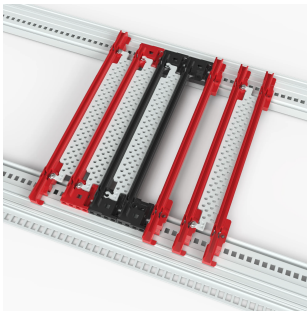

AirBender, Kartenführungseinsatz, Blockade 70 P, 4 HP, 160 mm, 10 Stück

KATALOGNUMMER

24563-040

Der nVent SCHROFF AirBender Einsatz verbessert die Kühleffizienz um bis zu 85 % pro Slot, indem er den Luftstrom in Umgebungen mit gemischten Luftwiderständen ausgleicht. Er ist einfach zu installieren, reduziert Lüftergeräusche und verbessert die Gesamtleistung des Systems.

MERKMALE

AirBender Kartenführungseinsätze verbessern die Kühleffizienz in elektronischen Systemen um bis zu 85 % pro 4TE-Slot, indem sie den Luftstrom in Umgebungen mit gemischten Luftwiderständen ausgleichen.

70 % Luftversperung: Der AirBender sorgt in Slots mit weniger kritischen Komponenten für zusätzlichen Luftwiderstand, wodurch der Luftstrom in empfindlichere Zonen umgeleitet wird und bessere Kühlergebnisse für alle Karten gewährleistet werden.

Passt zu: Baugruppenträger; Gehäuse; Systeme

Breite Gestell: 4HP

Tiefe: 160mm

Material: Polycarbonat

Anzahl Verpackungen: 10

Farbe: Grau

ZUSÄTZLICHE PRODUKTDDETAILS

AirBenders mit verschiedenen Versperrungsgraden sind auf Anfrage erhältlich.