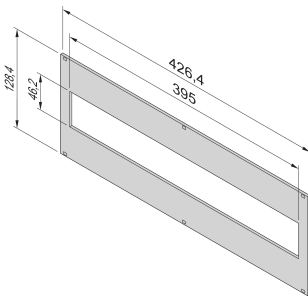

EuropacPRO-Frontplatte für 19-Zoll-Modul-Support, 3 HE, 84 TE, 2,5 mm, Al, vorne eloxiert, hinten leitfähig

KATALOGNUMMER

24563-096

Frontplatte mit Ausbruch nach DIN 43880 (für Versorgungsmodule)

ZERTIFIZIERUNGEN

MERKMALE

Frontplatte mit Ausbruch nach DIN 43880 (für Versorgungsmodule)

Höhe 3 HE, Breite 84 TE

PRODUKTMERKMALE

Produkttyp: Frontplatte

Produktfamilie: EuropacPRO

Zubehörtyp: Frontplatte

Befestigung: Anschraubbare Front

Material: Aluminium

Frontbeschichtung: Eloxiert

Oberfläche Rückseite: Leitend

Behandelte Kanten: Nein

Höhe Gestell: 3U

Höhe: 128.4mm

Breite Gestell: 84HP

Breite: 426.4mm

Tiefe: 2.5mm

Anzahl Verpackungen: 1

Oberfläche: Eloxiert; Passiviert

Net Weight: 0.38kg

ZUSÄTZLICHE PRODUKTDDETAILS

2 Kunststoffabdeckstreifen sind im Lieferumfang enthalten.

WARNUNG

nVent-Produkte müssen in Übereinstimmung mit den Produktinformationsblättern und dem Schulungsmaterial von nVent installiert und verwendet werden. Informationsblätter sind verfügbar unter www.nVent.com sowie bei Ihrem nVent-Kundendienstvertreter. Unsachgemäße Installation, Missbrauch, Fehlanwendung oder andere Handlungen im Widerspruch zu den Anweisungen und Warnungen von nVent können zu Fehlfunktionen, Anlagenschäden, schwerer Körperverletzung sowie zum Tod führen und/oder haben die Annullierung der Garantie zur Folge.