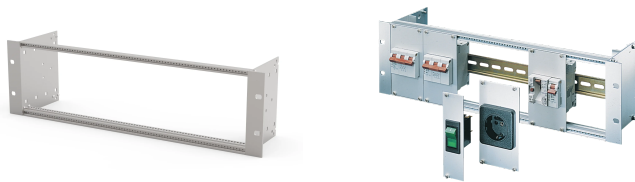

EuropacPRO 19-Zoll-Baugruppenträgersatz für den Einbau von Versorgungsmodulen, ungeschirmt, 3 HE, 84 TE, 115 mm

KATALOGNUMMER

24563-100

Zur Montage von Installationseinbaumodulen nach DIN 43880 in den Baugrößen 1-3 mit Snap-in-Technologie wie z. B. Einbausteckdosen, Leistungsschaltern oder Fehlerstromschutzschalter. Diese Bauteile können nach der Montage der Hutschiene DIN-Profileschiene (35/7,5) montiert werden. (Zubehör bitte separat bestellen)

ZERTIFIZIERUNGEN

MERKMALE

Zur Montage von Installationseinbaumodulen nach DIN 43880 in den Baugrößen 1-3 mit Snap-in-Technologie wie z. B. Einbausteckdosen, Leistungsschaltern oder Fehlerstromschutzschalter. Diese Bauteile können nach der Montage der Hutschiene DIN-Profileschiene (35/7,5) montiert werden. (Zubehör)

Modularer Einbaurahmen zur Aufnahme von z. B. Installationsmodulen

Innen- und Außenabmessungen gemäß den Normen IEC 60297-3-101- und IEEE 1101.1

Aluminium-Seitenwände

Modulschienen Typ „light“

PRODUKTMERKMALE

Produkttyp: Baugruppenträger/Einschub

Höhe Gestell: 3U

Breite Gestell: 84HP

Tiefe: 115mm

Zur Montage: Versorgungsmodul

EMV-Schirmung: Nein

Statische Last: 2.5kg

Griff enthalten: Nein