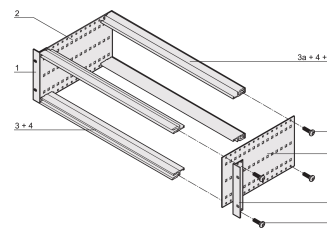

EuropacPRO 19-Zoll Baugruppenträgersatz zur Backplanemontage, 3 HE, 355 mm

KATALOGNUMMER

24563-134

Ungeschirmter Baugruppenträger zur Backplanemontage

ZERTIFIZIERUNGEN

MERKMALE

Baugruppenträger mit Seitenwänden Typ F (flexibel), vordere 19-Zoll-Winkel sind inbegriffen, in der Tiefe anpassbarer 19"-Leiterplattenhalter, separat erhältlich (nicht im Lieferumfang enthalten)

Modulschiene hinten zur Backplanemontage mit Isolierstreifen

Aluminium

IP 20 gemäß IEC 60529.

Modifikationen wie z. B. Ausschnitte, andere Oberflächen oder Abmessungen verfügbar