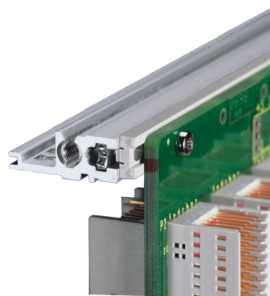

EuropacPRO19-Zoll Baugruppenträgersatz für Backplanemontage, Typ schwer, 3 HE, 235 mm

KATALOGNUMMER

24563-162

Modulschiene hinten zur Backplanemontage mit Isolierstreifen

ZERTIFIZIERUNGEN

MERKMALE

Modulschiene vom Typ „Heavy“

Schock- und vibrationsfest bis zu 5 g

IP 20 gemäß IEC 60529

Schock- und vibrationsgeprüft nach den Normen der Deutschen Bahn BN 411002., BN 411003

Innen- und Außenabmessungen entsprechen: IEC 60297-3-100, -101, IEEE 1101.1

Leiterplattentiefe: 160mm; 220mm

Typ Dichtung: Textil EMV

Schock- und Vibrationstoleranz: 5g (force)

Griff enthalten: Nein

Befestigung: Gestell

Entspricht: IEC 60297-3-103

EMV-Schirmung: Nein

Oberfläche: Eloxiert; Passiviert