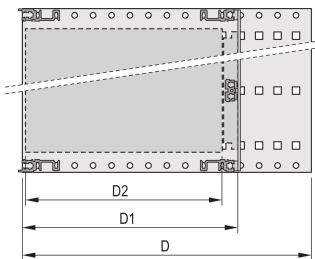

EuropacPRO19-Zoll Baugruppenträgersatz für Backplanemontage, Typ schwer, 3 HE, 355 mm

KATALOGNUMMER

24563-164

Modulschiene hinten zur Backplanemontage mit Isolierstreifen

ZERTIFIZIERUNGEN

MERKMALE

Modulschiene vom Typ „Heavy“

Schock- und vibrationsfest bis zu 5 g

IP 20 gemäß IEC 60529

Schock- und vibrationsgeprüft nach den Normen der Deutschen Bahn BN 411002., BN 411003

Innen- und Außenabmessungen entsprechen: IEC 60297-3-100, -101, IEEE 1101.1