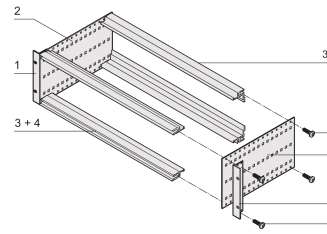

EuropacPRO 19-Zoll Baugruppenträgersatz für DIN-Steckverbindermontage, EMC Schirmung nachrüstbar, 3 HE, 175 mm

KATALOGNUMMER

24563-191

Ungeschirmter Baugruppenträger zur Montage von DIN-Steckverbinder EN 60603-2 (DIN 41612).

ZERTIFIZIERUNGEN

MERKMALE

Baugruppenträger mit Seitenwänden Typ F (flexibel), vordere 19-Zoll-Winkel sind inbegriffen, in der Tiefe anpassbarer 19"-Leiterplattenhalter, separat erhältlich (nicht im Lieferumfang enthalten)

Aluminium

IP 20 gemäß IEC 60529

Innen- und Außenabmessungen entsprechen: IEC 60297-3-100, -101, IEEE 1101.1

Modulschienen hinten zur Steckverbindermontage (IEC 60603-2/DIN 41612)

Modifikationen wie z. B. Ausschnitte, andere Oberflächen oder Abmessungen verfügbar

Lieferung erfolgt als platzsparende Flatpack-Verpackung

Modulschiene Typ „light“

PRODUKTMERKMALE

Höhe Gestell: 3U

Tiefe: 175mm

Anzahl Verpackungen: 1

Zur Montage: DIN-Steckverbinder

Leiterplattentiefe: 160mm