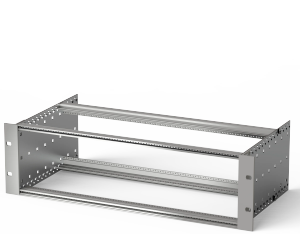

EuropacPRO 19-Zoll Baugruppenträgersatz für DIN-Steckverbindermontage, EMC Schirmung nachrüstbar, 3 HE, 175 mm

KATALOGNUMMER

24563-191

Ungeschirmter Baugruppenträger zur Montage von DIN-Steckverbinder EN 60603-2 (DIN 41612).

ZERTIFIZIERUNGEN

MERKMALE

Baugruppenträger mit Seitenwänden Typ F (flexibel), vordere 19-Zoll-Winkel sind inbegriffen, in der Tiefe anpassbarer 19"-Leiterplattenhalter, separat erhältlich (nicht im Lieferumfang enthalten)

Lieferung erfolgt als platzsparende Flatpack-Verpackung

Modulschiene Typ „light“

PRODUKTMERKMALE

Höhe Gestell: 3U

Tiefe: 175mm

Anzahl Verpackungen: 1

Zur Montage: DIN-Steckverbinder

Leiterplattentiefe: 160mm

Typ Dichtung: Edelstahl EMV (nachrüstbar)

Griff enthalten: Nein

Befestigung: Gestell

Entspricht: IEC 60297-3-103

EMV-Schirmung: Nein

Oberfläche: Eloxiert; Passiviert

Material: Aluminium

Produkttyp: Baugruppenträger/Einschub