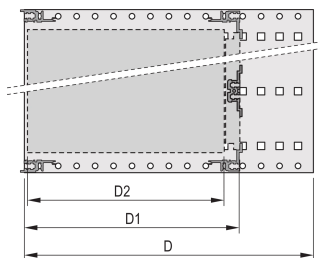

EuropacPRO 19-Zoll Baugruppenträgersatz für DIN-Steckverbindermontage, EMC Schirmung nachrüstbar, 3 HE, 175 mm

KATALOGNUMMER

24563-191

Ungeschirmter Baugruppenträger zur Montage von DIN-Steckverbinder EN 60603-2 (DIN 41612).

ZERTIFIZIERUNGEN

MERKMALE

Baugruppenträger mit Seitenwänden Typ F (flexibel), vordere 19-Zoll-Winkel sind inbegriffen, in der Tiefe anpassbarer 19"-Leiterplattenhalter, separat erhältlich (nicht im Lieferumfang enthalten)

Aluminium

IP 20 gemäß IEC 60529

Innen- und Außenabmessungen entsprechen: IEC 60297-3-100, -101, IEEE 1101.1

Modulschienen hinten zur Steckverbindermontage (IEC 60603-2/DIN 41612)

Modifikationen wie z. B. Ausschnitte, andere Oberflächen oder Abmessungen verfügbar

Lieferung erfolgt als platzsparende Flatpack-Verpackung

Modulschiene Typ „light“

PRODUKTMERKMALE

Höhe Gestell: 3U

Tiefe: 175mm

Anzahl Verpackungen: 1

Zur Montage: DIN-Steckverbinder

Leiterplattentiefe: 160mm