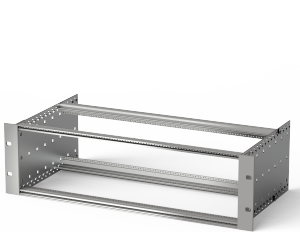

EuropacPRO 19-Zoll Baugruppenträgersatz für DIN-Steckverbindermontage, EMC Schirmung nachrüstbar, 3 HE, 235 mm

KATALOGNUMMER

24563-192

Ungeschirmter Baugruppenträger zur Montage von DIN-Steckverbinder EN 60603-2 (DIN 41612).

ZERTIFIZIERUNGEN

MERKMALE

Baugruppenträger mit Seitenwänden Typ F (flexibel), vordere 19-Zoll-Winkel sind inbegriffen, in der Tiefe anpassbarer 19"-Leiterplattenhalter, separat erhältlich (nicht im Lieferumfang enthalten)

Lieferung erfolgt als platzsparende Flatpack-Verpackung

Modulschiene Typ „light“

PRODUKTMERKMALE

Höhe Gestell: 3U

Tiefe: 235mm

Anzahl Verpackungen: 1

Zur Montage: DIN-Steckverbinder

Leiterplattentiefe: 160mm; 220mm

Typ Dichtung: Edelstahl EMV (nachrüstbar)

Griff enthalten: Nein

Befestigung: Gestell

Entspricht: IEC 60297-3-103

EMV-Schirmung: Nein

Oberfläche: Eloxiert; Passiviert

Material: Aluminium

Produkttyp: Baugruppenträger/Einschub