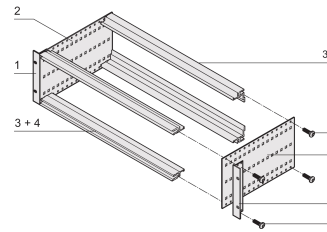

EuropacPRO 19-Zoll Baugruppenträgersatz für DIN-Steckverbindermontage, EMC Schirmung nachrüstbar, 3 HE, 235 mm

KATALOGNUMMER

24563-192

Ungeschirmter Baugruppenträger zur Montage von DIN-Steckverbinder EN 60603-2 (DIN 41612).

ZERTIFIZIERUNGEN

MERKMALE

Baugruppenträger mit Seitenwänden Typ F (flexibel), vordere 19-Zoll-Winkel sind inbegriffen, in der Tiefe anpassbarer 19"-Leiterplattenhalter, separat erhältlich (nicht im Lieferumfang enthalten)

Aluminium

IP 20 gemäß IEC 60529

Innen- und Außenabmessungen entsprechen: IEC 60297-3-100, -101, IEEE 1101.1

Modulschienen hinten zur Steckverbindermontage (IEC 60603-2/DIN 41612)

Modifikationen wie z. B. Ausschnitte, andere Oberflächen oder Abmessungen verfügbar

Lieferung erfolgt als platzsparende Flatpack-Verpackung

Modulschiene Typ „light“

PRODUKTMERKMALE

Höhe Gestell: 3U

Tiefe: 235mm

Anzahl Verpackungen: 1

Zur Montage: DIN-Steckverbinder

Leiterplattentiefe: 160mm; 220mm