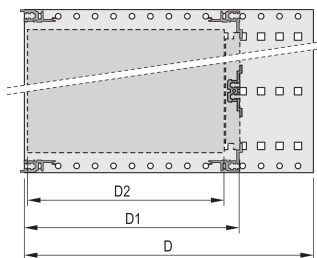

EuropacPRO 19-Zoll Baugruppenträgersatz für DIN-Steckverbindermontage, EMC Schirmung nachrüstbar, 3 HE, 235 mm

KATALOGNUMMER

24563-192

Ungeschirmter Baugruppenträger zur Montage von DIN-Steckverbinder EN 60603-2 (DIN 41612).

ZERTIFIZIERUNGEN

MERKMALE

Baugruppenträger mit Seitenwänden Typ F (flexibel), vordere 19-Zoll-Winkel sind inbegriffen, in der Tiefe anpassbarer 19"-Leiterplattenhalter, separat erhältlich (nicht im Lieferumfang enthalten)

Aluminium

IP 20 gemäß IEC 60529

Innen- und Außenabmessungen entsprechen: IEC 60297-3-100, -101, IEEE 1101.1

Modulschienen hinten zur Steckverbindermontage (IEC 60603-2/DIN 41612)

Modifikationen wie z. B. Ausschnitte, andere Oberflächen oder Abmessungen verfügbar

Lieferung erfolgt als platzsparende Flatpack-Verpackung

Modulschiene Typ „light“

PRODUKTMERKMALE

Höhe Gestell: 3U

Tiefe: 235mm

Anzahl Verpackungen: 1

Zur Montage: DIN-Steckverbinder

Leiterplattentiefe: 160mm; 220mm