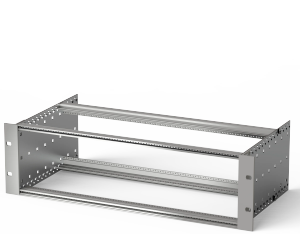

EuropacPRO 19-Zoll Baugruppenträgersatz für DIN-Steckverbindermontage, EMC Schirmung nachrüstbar, 3 HE, 295 mm

KATALOGNUMMER

24563-193

Ungeschirmter Baugruppenträger zur Montage von DIN-Steckverbinder EN 60603-2 (DIN 41612).

ZERTIFIZIERUNGEN

MERKMALE

Baugruppenträger mit Seitenwänden Typ F (flexibel), vordere 19-Zoll-Winkel sind inbegriffen, in der Tiefe anpassbarer 19"-Leiterplattenhalter, separat erhältlich (nicht im Lieferumfang enthalten)

Lieferung erfolgt als platzsparende Flatpack-Verpackung

Modulschiene Typ „light“

PRODUKTMERKMALE

Höhe Gestell: 3U

Tiefe: 295mm

Anzahl Verpackungen: 1

Zur Montage: DIN-Steckverbinder

Leiterplattentiefe: 160mm; 220mm; 280mm

Typ Dichtung: Edelstahl EMV (nachrüstbar)

Griff enthalten: Nein

Befestigung: Gestell

Entspricht: IEC 60297-3-103

EMV-Schirmung: Nein

Oberfläche: Eloxiert; Passiviert

Material: Aluminium

Produkttyp: Baugruppenträger/Einschub