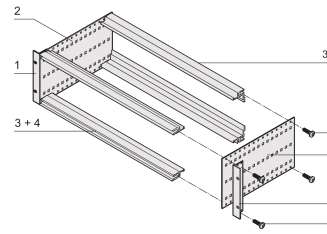

EuropacPRO 19-Zoll Baugruppenträgersatz für DIN-Steckverbindermontage, EMC Schirmung nachrüstbar, 3 HE, 295 mm

KATALOGNUMMER

24563-193

Ungeschirmter Baugruppenträger zur Montage von DIN-Steckverbinder EN 60603-2 (DIN 41612).

ZERTIFIZIERUNGEN

MERKMALE

Baugruppenträger mit Seitenwänden Typ F (flexibel), vordere 19-Zoll-Winkel sind inbegriffen, in der Tiefe anpassbarer 19"-Leiterplattenhalter, separat erhältlich (nicht im Lieferumfang enthalten)

Aluminium

IP 20 gemäß IEC 60529

Innen- und Außenabmessungen entsprechen: IEC 60297-3-100, -101, IEEE 1101.1

Modulschienen hinten zur Steckverbindermontage (IEC 60603-2/DIN 41612)

Modifikationen wie z. B. Ausschnitte, andere Oberflächen oder Abmessungen verfügbar

Lieferung erfolgt als platzsparende Flatpack-Verpackung

Modulschiene Typ „light“

PRODUKTMERKMALE

Höhe Gestell: 3U

Tiefe: 295mm

Anzahl Verpackungen: 1

Zur Montage: DIN-Steckverbinder

Leiterplattentiefe: 160mm; 220mm; 280mm