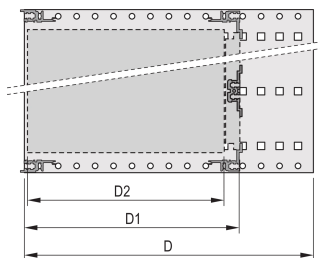

EuropacPRO 19-Zoll Baugruppenträgersatz für DIN-Steckverbindermontage, EMC Schirmung nachrüstbar, 3 HE, 295 mm

KATALOGNUMMER

24563-193

Ungeschirmter Baugruppenträger zur Montage von DIN-Steckverbinder EN 60603-2 (DIN 41612).

ZERTIFIZIERUNGEN

MERKMALE

Baugruppenträger mit Seitenwänden Typ F (flexibel), vordere 19-Zoll-Winkel sind inbegriffen, in der Tiefe anpassbarer 19"-Leiterplattenhalter, separat erhältlich (nicht im Lieferumfang enthalten)

Aluminium

IP 20 gemäß IEC 60529

Innen- und Außenabmessungen entsprechen: IEC 60297-3-100, -101, IEEE 1101.1

Modulschienen hinten zur Steckverbindermontage (IEC 60603-2/DIN 41612)

Modifikationen wie z. B. Ausschnitte, andere Oberflächen oder Abmessungen verfügbar

Lieferung erfolgt als platzsparende Flatpack-Verpackung

Modulschiene Typ „light“

PRODUKTMERKMALE

Höhe Gestell: 3U

Tiefe: 295mm

Anzahl Verpackungen: 1

Zur Montage: DIN-Steckverbinder

Leiterplattentiefe: 160mm; 220mm; 280mm