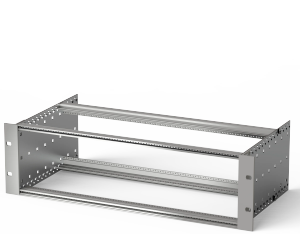

EuropacPRO 19-Zoll Baugruppenträgersatz für DIN-Steckverbindermontage, EMC Schirmung nachrüstbar, 3 HE, 355 mm

KATALOGNUMMER

24563-194

Ungeschirmter Baugruppenträger zur Montage von DIN-Steckverbinder EN 60603-2 (DIN 41612).

ZERTIFIZIERUNGEN

MERKMALE

Baugruppenträger mit Seitenwänden Typ F (flexibel), vordere 19-Zoll-Winkel sind inbegriffen, in der Tiefe anpassbarer 19"-Leiterplattenhalter, separat erhältlich (nicht im Lieferumfang enthalten)

Lieferung erfolgt als platzsparende Flatpack-Verpackung

Modulschiene Typ „light“

PRODUKTMERKMALE

Höhe Gestell: 3U

Tiefe: 355mm

Anzahl Verpackungen: 1

Zur Montage: DIN-Steckverbinder

Leiterplattentiefe: 160mm; 220mm; 280mm; 340mm

Typ Dichtung: Edelstahl EMV (nachrüstbar)

Griff enthalten: Nein

Befestigung: Gestell

Entspricht: IEC 60297-3-103

EMV-Schirmung: Nein

Oberfläche: Eloxiert; Passiviert

Material: Aluminium

Produkttyp: Baugruppenträger/Einschub