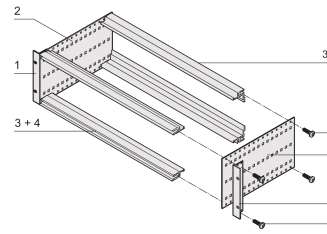

EuropacPRO 19-Zoll Baugruppenträgersatz für DIN-Steckverbindermontage, EMC Schirmung nachrüstbar, 3 HE, 355 mm

KATALOGNUMMER

24563-194

Ungeschirmter Baugruppenträger zur Montage von DIN-Steckverbinder EN 60603-2 (DIN 41612).

ZERTIFIZIERUNGEN

MERKMALE

Baugruppenträger mit Seitenwänden Typ F (flexibel), vordere 19-Zoll-Winkel sind inbegriffen, in der Tiefe anpassbarer 19"-Leiterplattenhalter, separat erhältlich (nicht im Lieferumfang enthalten)

Aluminium

IP 20 gemäß IEC 60529

Innen- und Außenabmessungen entsprechen: IEC 60297-3-100, -101, IEEE 1101.1

Modulschienen hinten zur Steckverbindermontage (IEC 60603-2/DIN 41612)

Modifikationen wie z. B. Ausschnitte, andere Oberflächen oder Abmessungen verfügbar

Lieferung erfolgt als platzsparende Flatpack-Verpackung

Modulschiene Typ „light“

PRODUKTMERKMALE

Höhe Gestell: 3U

Tiefe: 355mm

Anzahl Verpackungen: 1

Zur Montage: DIN-Steckverbinder

Leiterplattentiefe: 160mm; 220mm; 280mm; 340mm