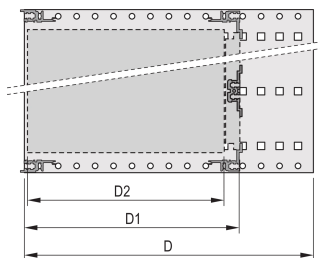

EuropacPRO 19-Zoll Baugruppenträgersatz für DIN-Steckverbindermontage, EMC Schirmung nachrüstbar, 3 HE, 355 mm

KATALOGNUMMER

24563-194

Ungeschirmter Baugruppenträger zur Montage von DIN-Steckverbinder EN 60603-2 (DIN 41612).

ZERTIFIZIERUNGEN

MERKMALE

Baugruppenträger mit Seitenwänden Typ F (flexibel), vordere 19-Zoll-Winkel sind inbegriffen, in der Tiefe anpassbarer 19"-Leiterplattenhalter, separat erhältlich (nicht im Lieferumfang enthalten)

Aluminium

IP 20 gemäß IEC 60529

Innen- und Außenabmessungen entsprechen: IEC 60297-3-100, -101, IEEE 1101.1

Modulschienen hinten zur Steckverbindermontage (IEC 60603-2/DIN 41612)

Modifikationen wie z. B. Ausschnitte, andere Oberflächen oder Abmessungen verfügbar

Lieferung erfolgt als platzsparende Flatpack-Verpackung

Modulschiene Typ „light“

PRODUKTMERKMALE

Höhe Gestell: 3U

Tiefe: 355mm

Anzahl Verpackungen: 1

Zur Montage: DIN-Steckverbinder

Leiterplattentiefe: 160mm; 220mm; 280mm; 340mm