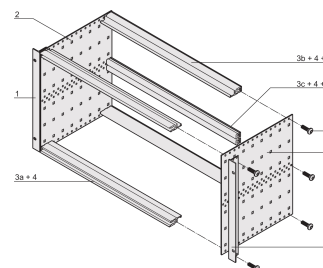

EuropacPRO 19-Zoll Baugruppenträgersatz zur Backplanemontage, 6 HE, 295 mm

KATALOGNUMMER

24563-433

Ungeschirmter Baugruppenträger zur Backplanemontage

ZERTIFIZIERUNGEN

MERKMALE

Baugruppenträger mit Seitenwänden Typ F (flexibel), vordere 19-Zoll-Winkel sind inbegriffen, in der Tiefe anpassbarer 19"-Leiterplattenhalter, separat erhältlich (nicht im Lieferumfang enthalten)

Modulschiene hinten zur Backplanemontage mit Isolierstreifen

Aluminium

IP 20 gemäß IEC 60529.

Modifikationen wie z. B. Ausschnitte, andere Oberflächen oder Abmessungen verfügbar