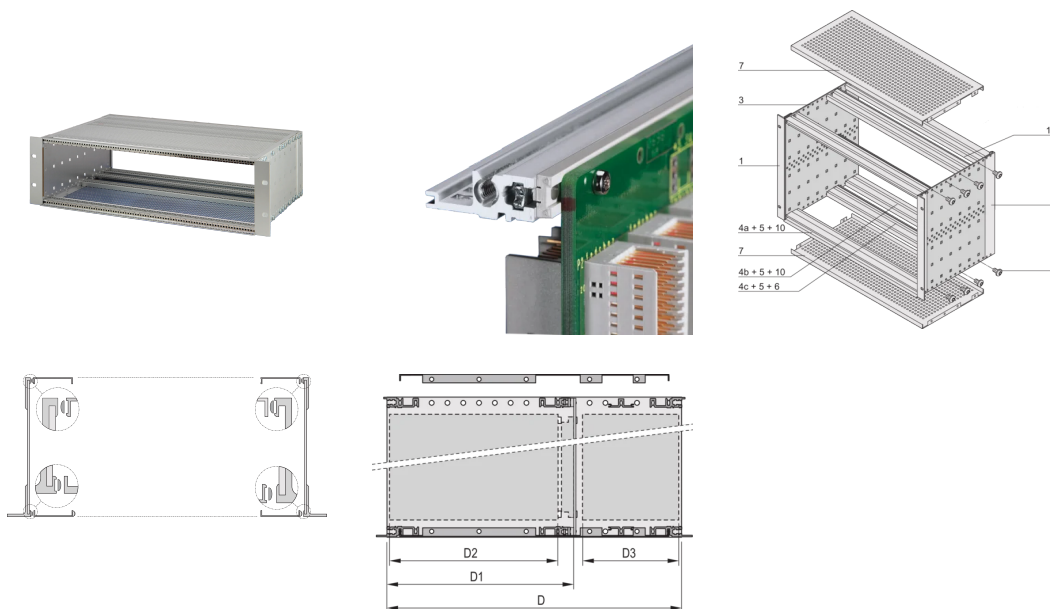

EuropacPRO 19" Baugruppenträgersatz für Backplane, Abgeschirmt, CompactPCI, 6 HE, 275 mm

KATALOGNUMMER

24563-457

EMV-geschirmter Baugruppenträger für Backplane-Montage für CPCI-Anwendungen.

ZERTIFIZIERUNGEN

MERKMALE

Baugruppenträger mit Seitenwand Typ F (flexibel) für CompactPCI-Steckbaugruppen mit hohen Steck- und Ziehkräften

Aluminium

Modulschiene hinten zur Backplanemontage mit Isolierstreifen

Innen- und Außenabmessungen entsprechen: IEC 60297-3-100, -101, -102, -103, -104, IEEE 1101.1, IEEE 1101.10/11