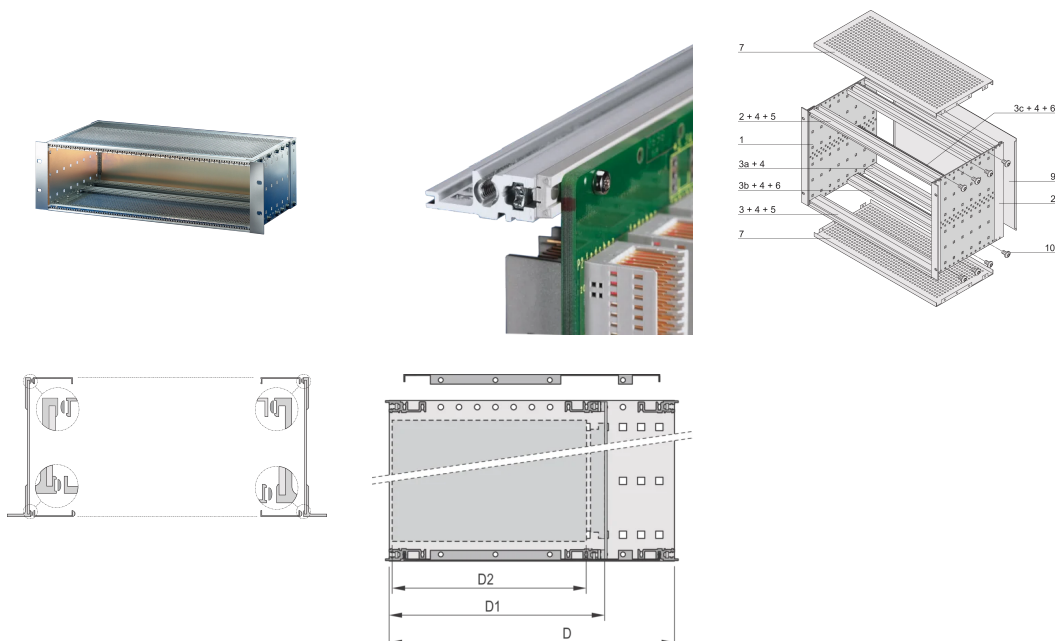

EuropacPRO 19" Baugruppenträgersatz für Backplane, Typ schwer, geschirmt, 6 HE, 355 mm

KATALOGNUMMER

24563-474

EMC-geschirmter Baugruppenträger für Backplane-Montage. 19-Zoll Winkel und Seitenwände sind miteinander verbunden (getoxt = kaltverschweisst) zur Erhöhung der Festigkeit.

ZERTIFIZIERUNGEN

MERKMALE

Baugruppenträger mit Seitenwand Typ H („heavy“), Der 19-Zoll-Winkel ist fest mit der Seitenwand verbunden (getoxt – kaltgeschweißst)

Modifikationen wie z. B. Ausschnitte, andere Oberflächen oder Abmessungen verfügbar.

Lieferung erfolgt als platzsparende Flatpack-Verpackung

Aluminium

Modulschiene vom Typ „Heavy“

Modulschiene hinten zur Backplanemontage mit Isolierstreifen

EMV-Schirmdämpfung ca. 40 dB bei 1 GHz, 30 dB bei 2 GHz, unter der Voraussetzung, dass die Frontseite mit geschirmten Frontplatten geschlossen ist, Prüfung nach VG 95373 Teil 15

Innen- und Außenabmessungen entsprechen: IEC 60297-3-100, -101, IEEE 1101.1

Schock- und vibrationsgeprüft nach den Normen der Deutschen Bahn BN 411002., BN 411003

IP 20 gemäß IEC 60529

PRODUKTMERKMALE

Höhe Gestell: 6U