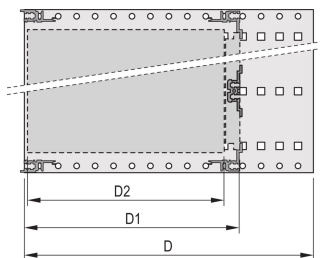

EuropacPRO 19-Zoll Baugruppenträgersatz für DIN-Steckverbindermontage, EMC Schirmung nachrüstbar, 6 HE, 235 mm

KATALOGNUMMER

24563-492

Ungeschirmter Baugruppenträger zur Montage von DIN-Steckverbinder EN 60603-2 (DIN 41612).

ZERTIFIZIERUNGEN

MERKMALE

Baugruppenträger mit Seitenwänden Typ F (flexibel), vordere 19-Zoll-Winkel sind inbegriffen, in der Tiefe anpassbarer 19"-Leiterplattenhalter, separat erhältlich (nicht im Lieferumfang enthalten)

Aluminium

IP 20 gemäß IEC 60529

Innen- und Außenabmessungen entsprechen: IEC 60297-3-100, -101, IEEE 1101.1

Modulschienen hinten zur Steckverbindermontage (IEC 60603-2/DIN 41612)

Modifikationen wie z. B. Ausschnitte, andere Oberflächen oder Abmessungen verfügbar

Lieferung erfolgt als platzsparende Flatpack-Verpackung

Modulschiene Typ „light“

PRODUKTMERKMALE

Höhe Gestell: 6U

Tiefe: 235mm

Anzahl Verpackungen: 1

Zur Montage: DIN-Steckverbinder

Leiterplattentiefe: 160mm; 220mm