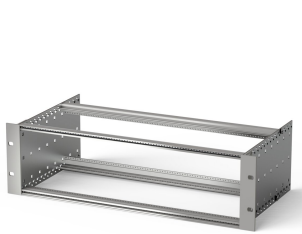

EuropacPRO 19-Zoll Baugruppenträgersatz für DIN-Steckverbindermontage, EMC Schirmung nachrüstbar, 6 HE, 235 mm

KATALOGNUMMER

24563-492

Ungeschirmter Baugruppenträger zur Montage von DIN-Steckverbinder EN 60603-2 (DIN 41612).

ZERTIFIZIERUNGEN

MERKMALE

Baugruppenträger mit Seitenwänden Typ F (flexibel), vordere 19-Zoll-Winkel sind inbegriffen, in der Tiefe anpassbarer 19"-Leiterplattenhalter, separat erhältlich (nicht im Lieferumfang enthalten)

Lieferung erfolgt als platzsparende Flatpack-Verpackung

Modulschiene Typ „light“

PRODUKTMERKMALE

Höhe Gestell: 6U

Tiefe: 235mm

Anzahl Verpackungen: 1

Zur Montage: DIN-Steckverbinder

Leiterplattentiefe: 160mm; 220mm

Typ Dichtung: Edelstahl EMV (nachrüstbar)

Griff enthalten: Nein

Befestigung: Gestell

Entspricht: IEC 60297-3-103

EMV-Schirmung: Nein

Oberfläche: Eloxiert; Passiviert

Material: Aluminium

Produkttyp: Baugruppenträger/Einschub