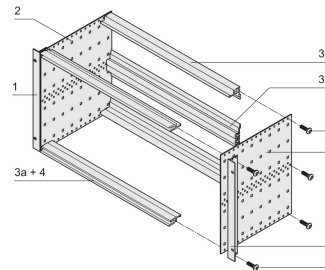

EuropacPRO 19-Zoll Baugruppenträgersatz für DIN-Steckverbindermontage, EMC Schirmung nachrüstbar, 6 HE, 235 mm

KATALOGNUMMER

24563-492

Ungeschirmter Baugruppenträger zur Montage von DIN-Steckverbinder EN 60603-2 (DIN 41612).

ZERTIFIZIERUNGEN

MERKMALE

Baugruppenträger mit Seitenwänden Typ F (flexibel), vordere 19-Zoll-Winkel sind inbegriffen, in der Tiefe anpassbarer 19"-Leiterplattenhalter, separat erhältlich (nicht im Lieferumfang enthalten)

Aluminium

IP 20 gemäß IEC 60529

Innen- und Außenabmessungen entsprechen: IEC 60297-3-100, -101, IEEE 1101.1

Modulschienen hinten zur Steckverbindermontage (IEC 60603-2/DIN 41612)

Modifikationen wie z. B. Ausschnitte, andere Oberflächen oder Abmessungen verfügbar

Lieferung erfolgt als platzsparende Flatpack-Verpackung

Modulschiene Typ „light“

PRODUKTMERKMALE

Höhe Gestell: 6U

Tiefe: 235mm

Anzahl Verpackungen: 1

Zur Montage: DIN-Steckverbinder

Leiterplattentiefe: 160mm; 220mm