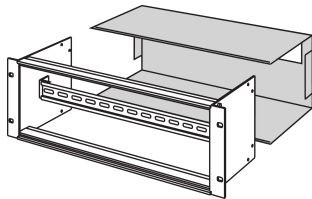

Abdeckhaube für 19"-Modulträger

KATALOGNUMMER

24564-100

Haube zur Abdeckung der Rückseite des 19"-Modulträgers.

ZERTIFIZIERUNGEN

MERKMALE

Zur ZIMontage hinten am 19"-Modulträger

Rückseitiger Ausschnitt für Kabeleinführung (351 x 40 mm) Abdeckung durch zwei Bürstenleisten

Rückhaube vorbereitet für Erdungskit

Bürstenleiste (selbstklebend): Kunststoff PVC (RAL7032), Borste: Nylon, schwarz

PRODUKTMERKMALE

Produkttyp: Abdeckung

Produktfamilie: EuropacPRO

Typ: Hintere Haube

Passt zu: Baugruppenträger

Höhe Gestell: 3U

Höhe: 132.5mm

Breite Gestell: 84HP

Breite: 431.5mm

Tiefe: 88.3mm

Material: Aluminium

Anzahl Verpackungen: 1

Net Weight: 0.83kg