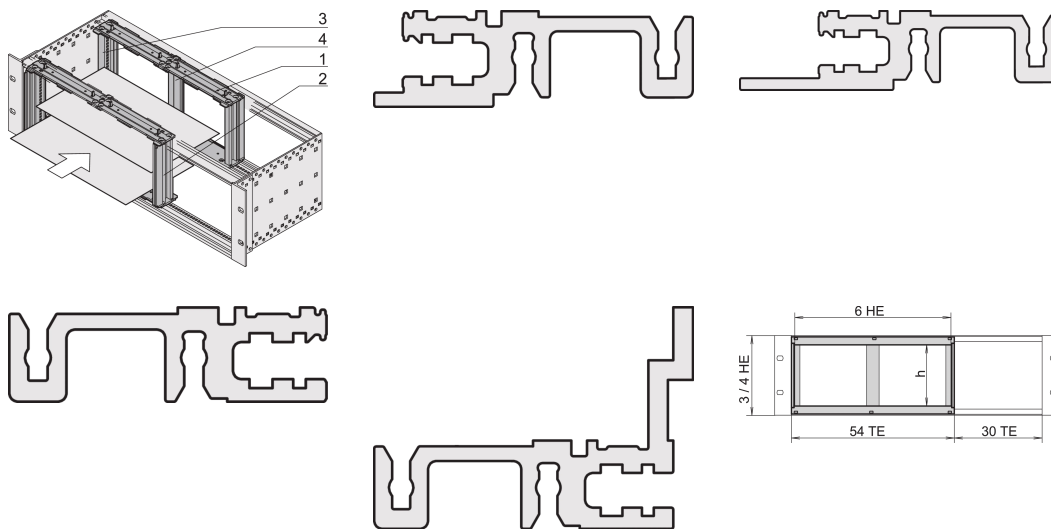

Horizontaler Leiterplattenausbau, 3 HE, 20 TE, vordere Modulschiene mit kurzem Dach

KATALOGNUMMER

24564-117

Der Kartenkorb für horizontale Leiterplatten bietet die Option, 6 HE-Leiterplatten in 3 oder 4 HE hohe Baugruppenträger oder Desktop-Gehäuse einzuschieben. Bitte fügen Sie zur Abdeckung des Befestigungsmaterials eine Frontplatte hinzu.

ZERTIFIZIERUNGEN

MERKMALE

Zum horizontalen Einbau von Doppel-Europakarten in 3- oder 4 HE hohe Baugruppenträger/Gehäuse

PRODUKTMERKMALE

Höhe Gestell: 3U

Breite Gestell: 20HP

Anzahl Verpackungen: 1

Material: Aluminium; Zinklegierung

Produktfamilie: EuropacPRO

Produkttyp: Montagekit

Typ: Horizontale Leiterplattenbefestigung

Passt zu: Baugruppenträger

Net Weight: 0.78kg

ZUSÄTZLICHE PRODUKTDDETAILS

Frontrahmen und EMV-Dichtungsmaterial bitte separat bestellen.