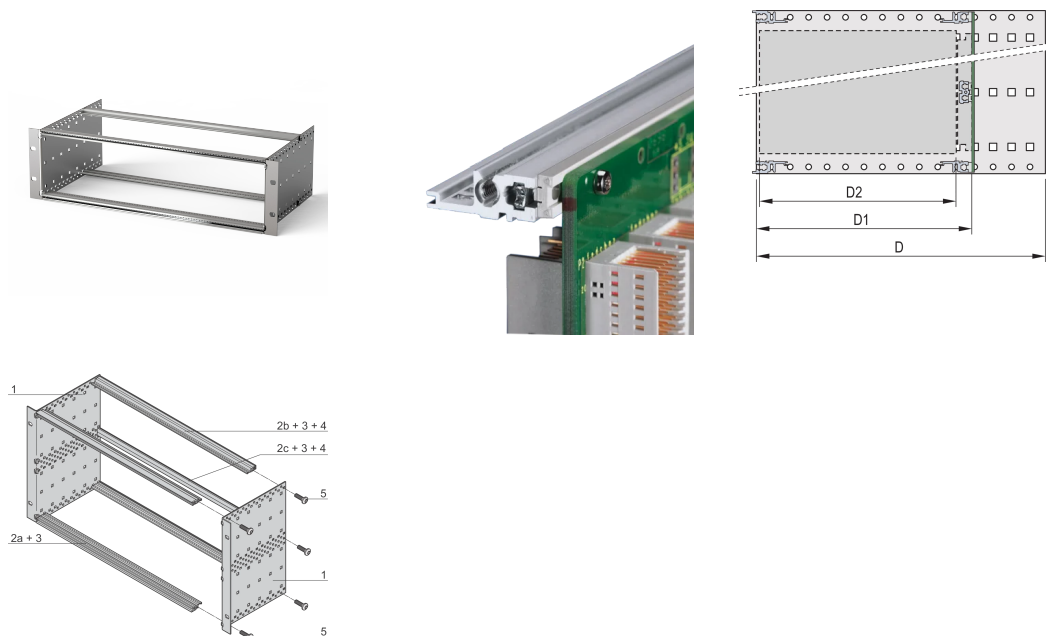

EuropacPRO 19-Zoll Baugruppenträger Bausatz für Backplane, leicht, ungeschirmt, 3 HE, 175 mm

KATALOGNUMMER

24564-131

Ungeschirmter Baugruppenträger für Backplanemontage, Ausführung Light

ZERTIFIZIERUNGEN

MERKMALE

Baugruppenträger mit Seitenwand Typ L („leicht“) mit integrierten 19“-Befestigungswinkeln

Modulschiene Typ „light“

Aluminium

Modulschienen hinten zur Backplanemontage mit Isolierstreifen

Einbaulast bis 7,5 kg

Lieferung erfolgt als platzsparende Flatpack-Verpackung

Innen- und Außenabmessungen entsprechen: IEC 60297-3-100, -101, IEEE 1101.1

Modifikationen wie z. B. Ausschnitte, andere Oberflächen oder Abmessungen verfügbar

PRODUKTMERKMALE

Höhe Gestell: 3U

Tiefe: 175mm

Anzahl Verpackungen: 1

Zur Montage: Rückwandplatine

Leiterplattentiefe: 160mm

Griff enthalten: Nein

Befestigung: Gestell