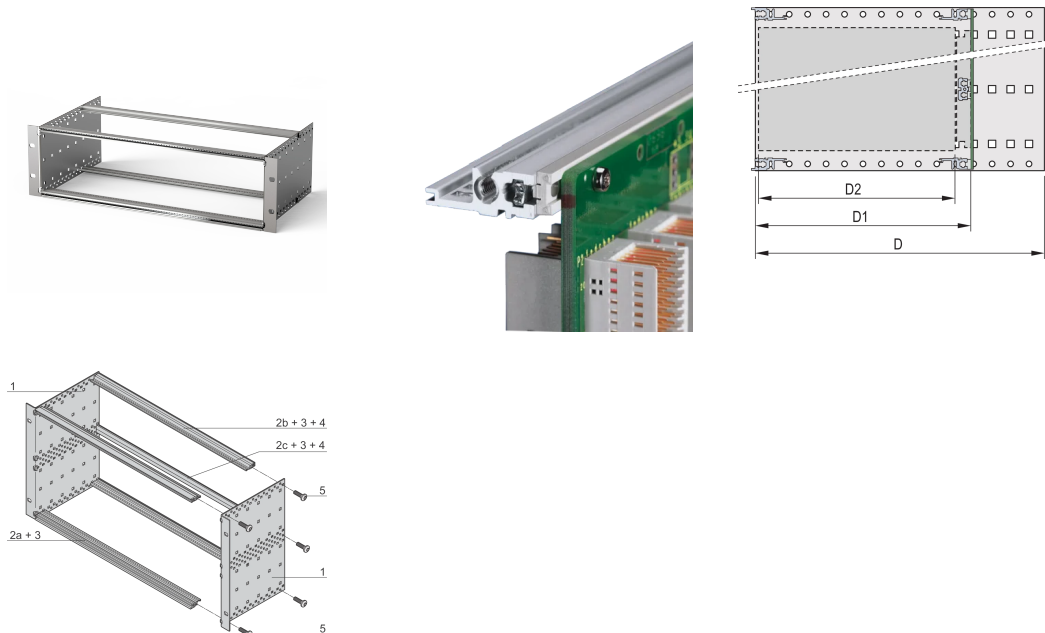

EuropacPRO 19-Zoll Baugruppenträger Bausatz für Backplane, leicht, ungeschirmt, 3 HE, 235 mm

KATALOGNUMMER

24564-132

Ungeschirmter Baugruppenträger für Backplanemontage, Ausführung Light

ZERTIFIZIERUNGEN

MERKMALE

Baugruppenträger mit Seitenwand Typ L („leicht“) mit integrierten 19“-Befestigungswinkeln

Modulschiene Typ „light“

Aluminium

Modulschienen hinten zur Backplanemontage mit Isolierstreifen