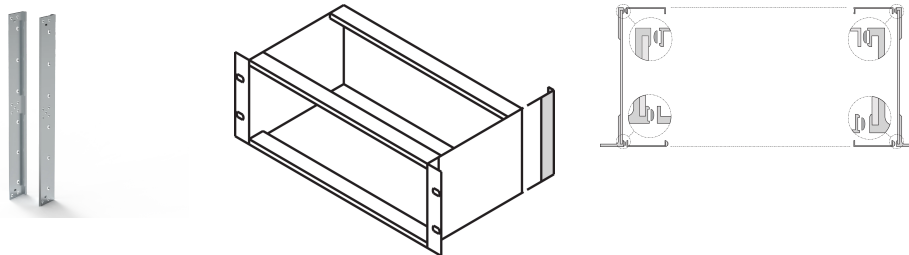

EuropacPRO Eckprofil hinten für EMV- Textildichtung für Seitenwand, 6 HE

KATALOGNUMMER

24564-499

EuropacPro Eckprofil hinten für EMV-Textildichtung aus Aluminiumprofil mit geätzter Oberfläche. Die Rückhaube kann nicht gleichzeitig montiert werden.

ZERTIFIZIERUNGEN

MERKMALE

Bei rückseitiger Abschirmung erforderlich.

Kann auch vorne verwendet werden, wenn Sie einen tiefenvariablen 19-Zoll-Befestigungswinkel verwenden.

PRODUKTMERKMALE

Höhe Gestell: 6U

Anzahl Verpackungen: 2

Höhe: 265.9mm

Material: Aluminium

Produktfamilie: EuropacPRO

Produkttyp: Abdeckung

Typ: Hinterer Winkel

Passt zu: Baugruppenträger

Verpackungseinheit: Paar

Gross Weight: 0.159kg