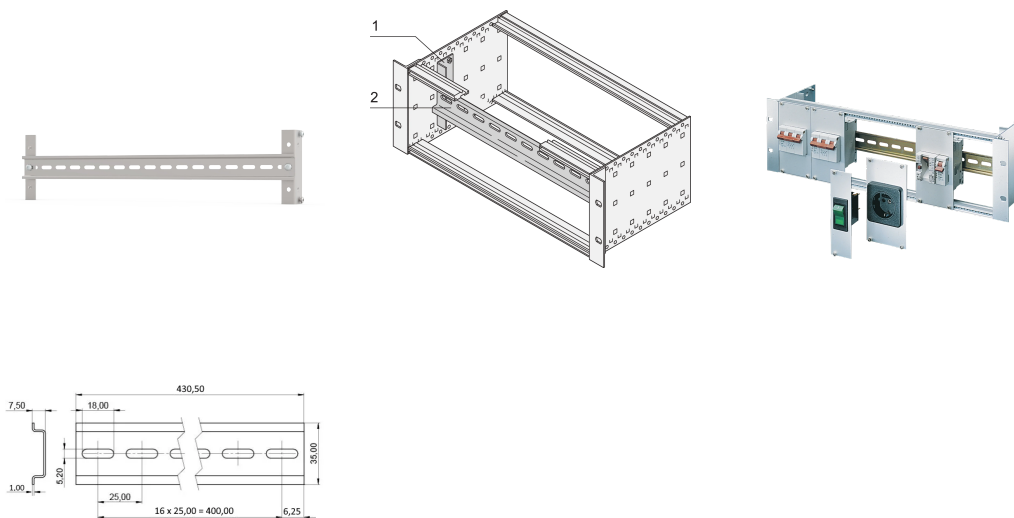

EuropacPRO Hutschiene nach DIN 43880 und DIN 60715

KATALOGNUMMER

24565-100

Hutschiene zum Aufrasten von Modulen nach DIN 43880 wie Sicherungen oder Schutzschaltern.

ZERTIFIZIERUNGEN

MERKMALE

Zur Aufnahme von Modulen nach DIN 43880 und DIN 60715, wie z. B. Sicherungen oder Schutzschalter

Für Montage am 19-Zoll-Modulträger

Hutschiene, 430,5 x 35 x 7,5 mm

PRODUKTMERKMALE

Produkttyp: Stützschiene

Produktfamilie: EuropacPRO

Passt zu: Baugruppenträger

Material: Stahl; Aluminium

Breite Gestell: 84HP

Breite: 441.4mm

Tiefe: 37.5mm

Anzahl Verpackungen: 1

Oberfläche: Verzinkt

Gross Weight: 0.278kg

Höhe: 100mm

WARNUNG

nVent-Produkte müssen in Übereinstimmung mit den Produktinformationsblättern und dem Schulungsmaterial von nVent installiert und verwendet werden. Informationsblätter sind verfügbar unter www.nVent.com sowie bei Ihrem nVent-Kundendienstvertreter. Unsachgemäße Installation, Missbrauch, Fehlanwendung oder andere Handlungen im Widerspruch zu den Anweisungen und Warnungen von nVent können zu Fehlfunktionen, Anlagenschäden, schwerer Körperverletzung sowie zum Tod führen und/oder haben die Annullierung der Garantie zur Folge.