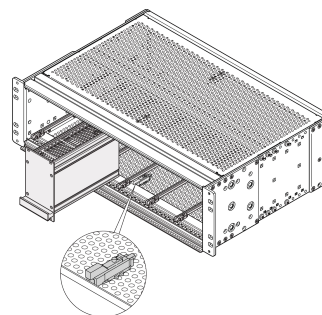

## KATALOGNUMMER

**24566-007**

Zusätzliche Sicherung der robusten Abdeckplatte zum Schutz gegen Schock und Vibration. Das Kit wird auf das Deck- oder Bodenblech geschraubt. Ein beweglicher Bolzen rastet unter der Modulschiene ein und sorgt so für zusätzlichen Halt.

## MERKMALE

Zusätzliche Sicherung der rugged Abdeckblech

Kann mit horizontalem Typ R und H kombiniert werden